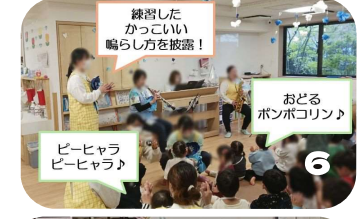

学生アルバイトの1日 daily schedule

グローバルキッズの保育園では、これから保育士を目指す学生のみさんがアルバイトで活躍中！
実習・就職前の経験の場として、**週1日～、1日1時間～、学生生活優先**でご案内しています。

「どんなお仕事をしているか」グローバルキッズ大船園で活躍中の学生さんに密着してみました👁️✨

★9:00～11:00 勤務の場合★

09:00 事務室で打刻・勤務スタート

1ヶ月ごとに作成されるシフトにあわせて出勤。

09:05 各クラスに挨拶/担当クラスへ

さまざまな経験ができるように入るクラスは調整。

09:10 自由あそび

遊びを見守ったり、
子ども達とコミュニケーションをとったり。

10:00 主活動

この日は、**進級・進学を祝う会**を開催。
◎1人ひとりにメダル贈呈
◎先生達から生演奏のプレゼント

10:30 環境設定・水分補給

先生達と連携を取りながら、
次の活動に移るために環境を変えたり、
子ども達の水分補給などのサポート。

10:50 子ども達とお話タイム

退勤前に子ども達とお話の時間。
次はいつ来る？と別れを惜しむ子ども達の様子も。

10:55 各クラスに挨拶・着替え

あつという間に退勤時間。
次回入るクラスなどを確認して勤務終了。

11:00 退勤

おつかれさまでした！
この日はこのままサークル活動へ。

申込～入社まで

1. 下記QRコードを読み込み、**GK採用公式LINE**を友達追加
2. メッセージで「学生バイト」と送る
3. 担当からの返信をお待ちください
▶勤務に関する希望をお聞かせしてみなさんに合う保育園をご提案。
4. WEB面接
▶30分程度で勤務条件の確認、業務内容のお伝え、みなさんからのご質問にお応えいたします。
5. 結果連絡
▶面接後1週間程度でご連絡いたします。
6. 入社手続き
7. アルバイト入社・初出勤日